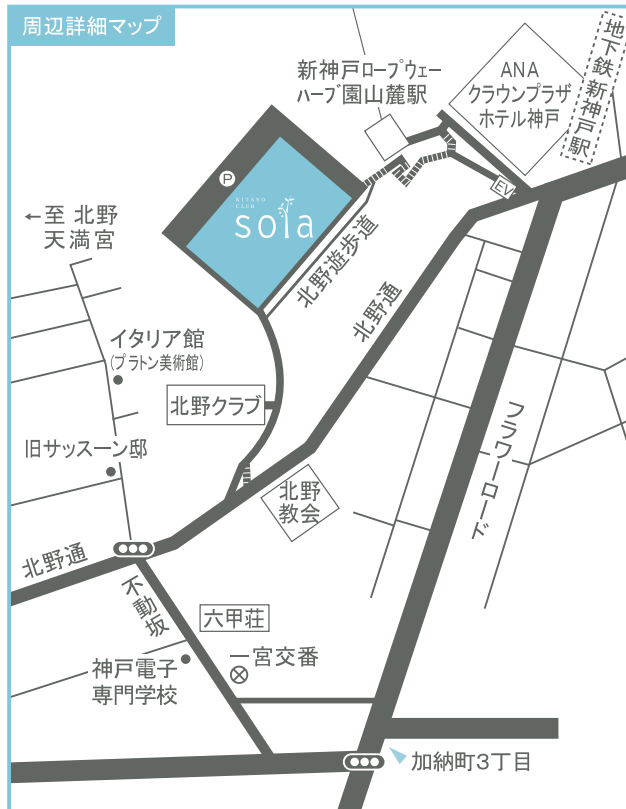

access map

電車をご利用の場合

新幹線・地下鉄 新神戸駅下車 徒歩約10分
 新神戸オリエンタルシティ1F
 ↓
 新神戸ロープウェー
 「ハーブ園山麓駅」駅ビル4階通路<エレベーター利用可>
 ↓
 北野遊歩道方面
 ※ロープウェー休業中は北野通・北野遊歩道を経由し徒歩約15分

お車をご利用の場合

阪神高速 京橋出口より フLOWERロード 北野坂 北野通を経由し約5分
 または フLOWERロードより不動坂を経由し 信号を右折し すぐに北野遊歩道方面へ左折
 ※無料駐車場有・駐車チケットはクロックにてご用意しております