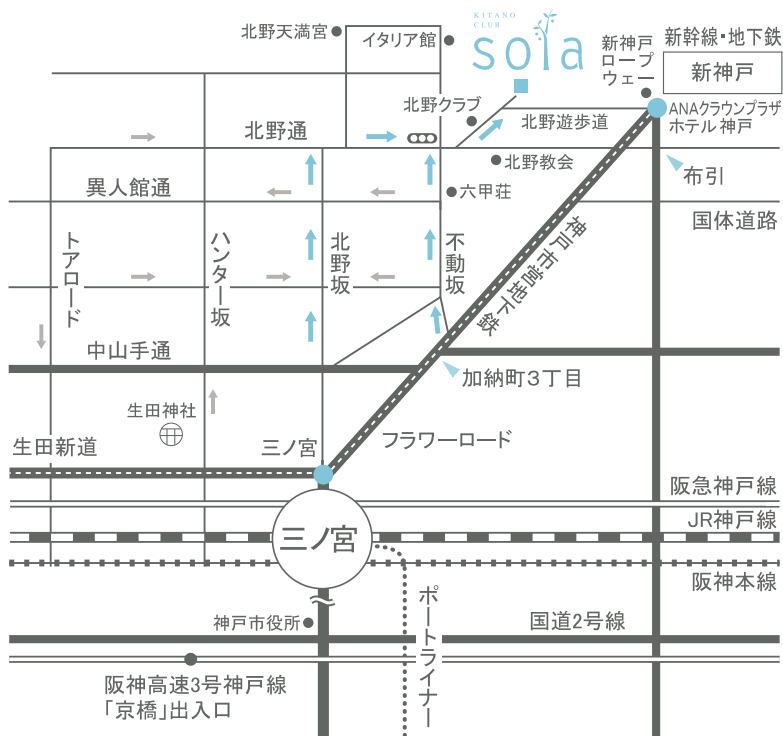

access map

電車をご利用の場合

新幹線・地下鉄 新神戸駅下車 徒歩約10分
 新神戸オリエンタルシティ1F
 ↓
 新神戸ロープウェー
 「ハーブ園山麓駅」駅ビル4階通路<エレベーター利用可>
 ↓
 北野遊歩道方面
 ※ロープウェー休業中は北野通・北野遊歩道を経由し徒歩約15分

お車をご利用の場合

阪神高速 京橋出口より フLOWERロード 北野坂 北野通を経由し約5分
 または フLOWERロードより不動坂を経由し 信号を右折し すぐに北野遊歩道方面へ左折
 ※無料駐車場有・駐車チケットはクロックにてご用意しております

タクシーをご利用の場合

- 各線三ノ宮より約5分
- 新幹線・地下鉄新神戸駅より約5分

ご注意

- 1.周辺道路は混み合うこともございますので お時間に余裕を持ってご来館下さいませ
- 2.駐車場が万一満車の場合は駐車をお断りすることもございます ご了承下さいませ
- 3.北野町は景観条例により 大型バスの乗り入れは禁止されております 北野町界限への乗り入れは 27名乗り以下のマイクロバスをご利用下さいませ